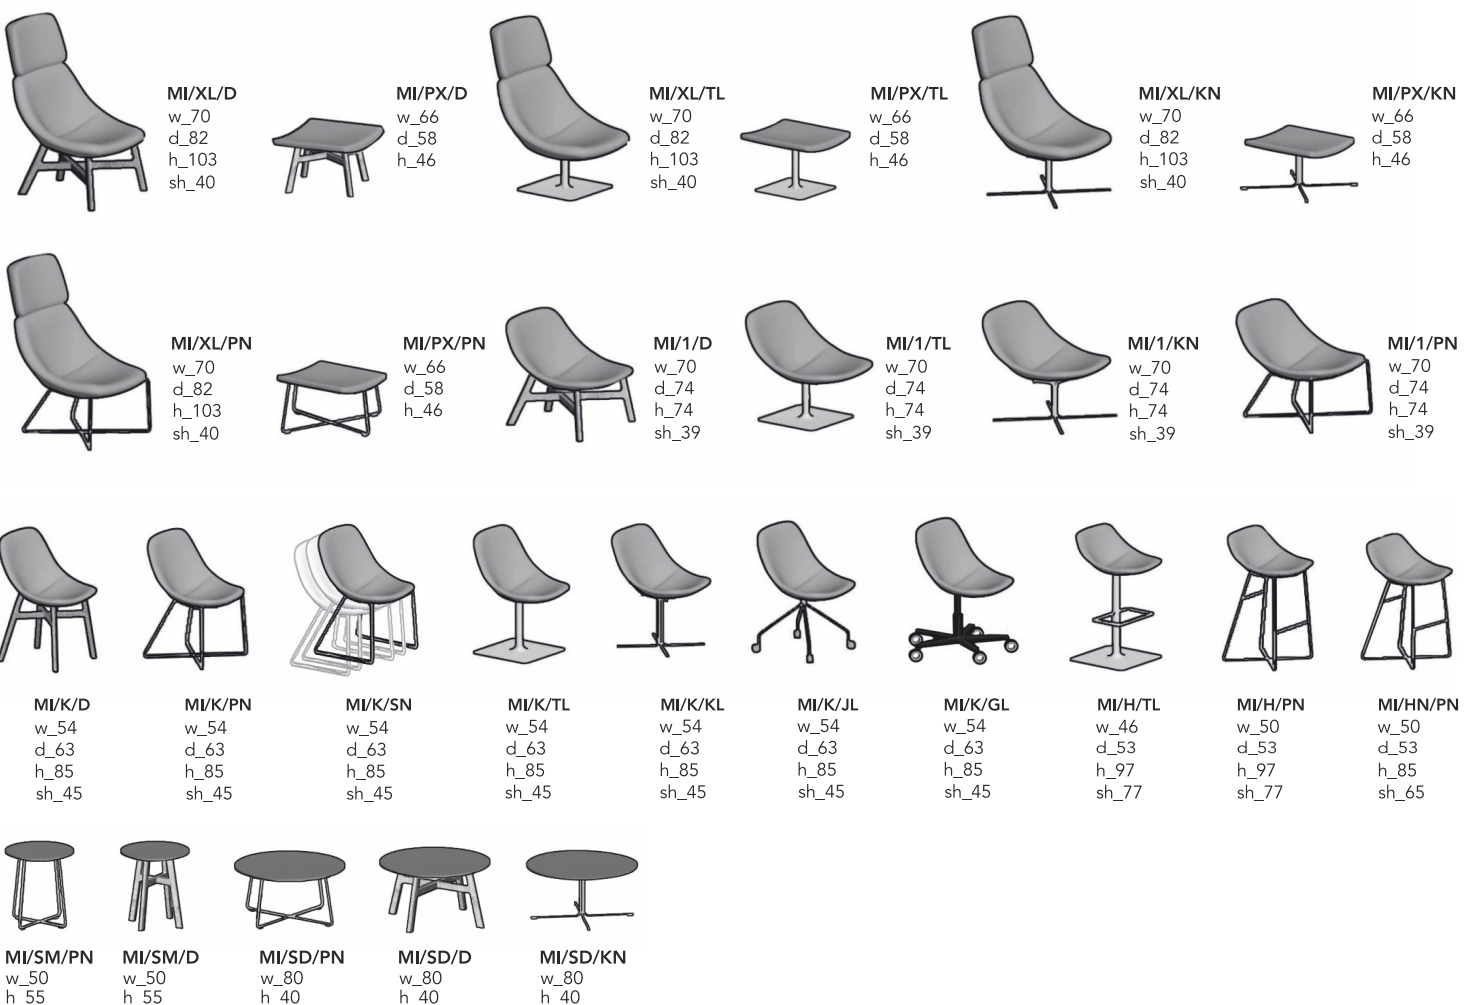

Umfangreiche Sitzfamilie sowohl für Wohn- als auch Geschäftsbereich. Die Kollektion zeichnet sich durch eine stark ausgeformte Kübelform, die einen hohen Sitzkomfort sichert, sowie durch ein elegantes Design und ausgefeilte Details.

Die charakteristische Kübelform lässt sich an Sesseln, Stühlen und Hockern dank dem Einsatz von Sperrholz in einer Form, das dann entsprechend zugeschnitten wird, nachgestalten.

Tische passend zu Sesseln Mishell, auf klassisch gekreuzten Kufen aus rostfreiem bzw. beschichtetem Stahl.

Breite Wahl an Sitzgestellen ist die Antwort auf verschiedene Bedürfnisse und Kundenwünsche.

w	d	h	sh
width	depth	height	seat height
Breite	Tiefe	Höhe	Sitzhöhe
szerokość	głębokość	wysokość	wysokość siedziska